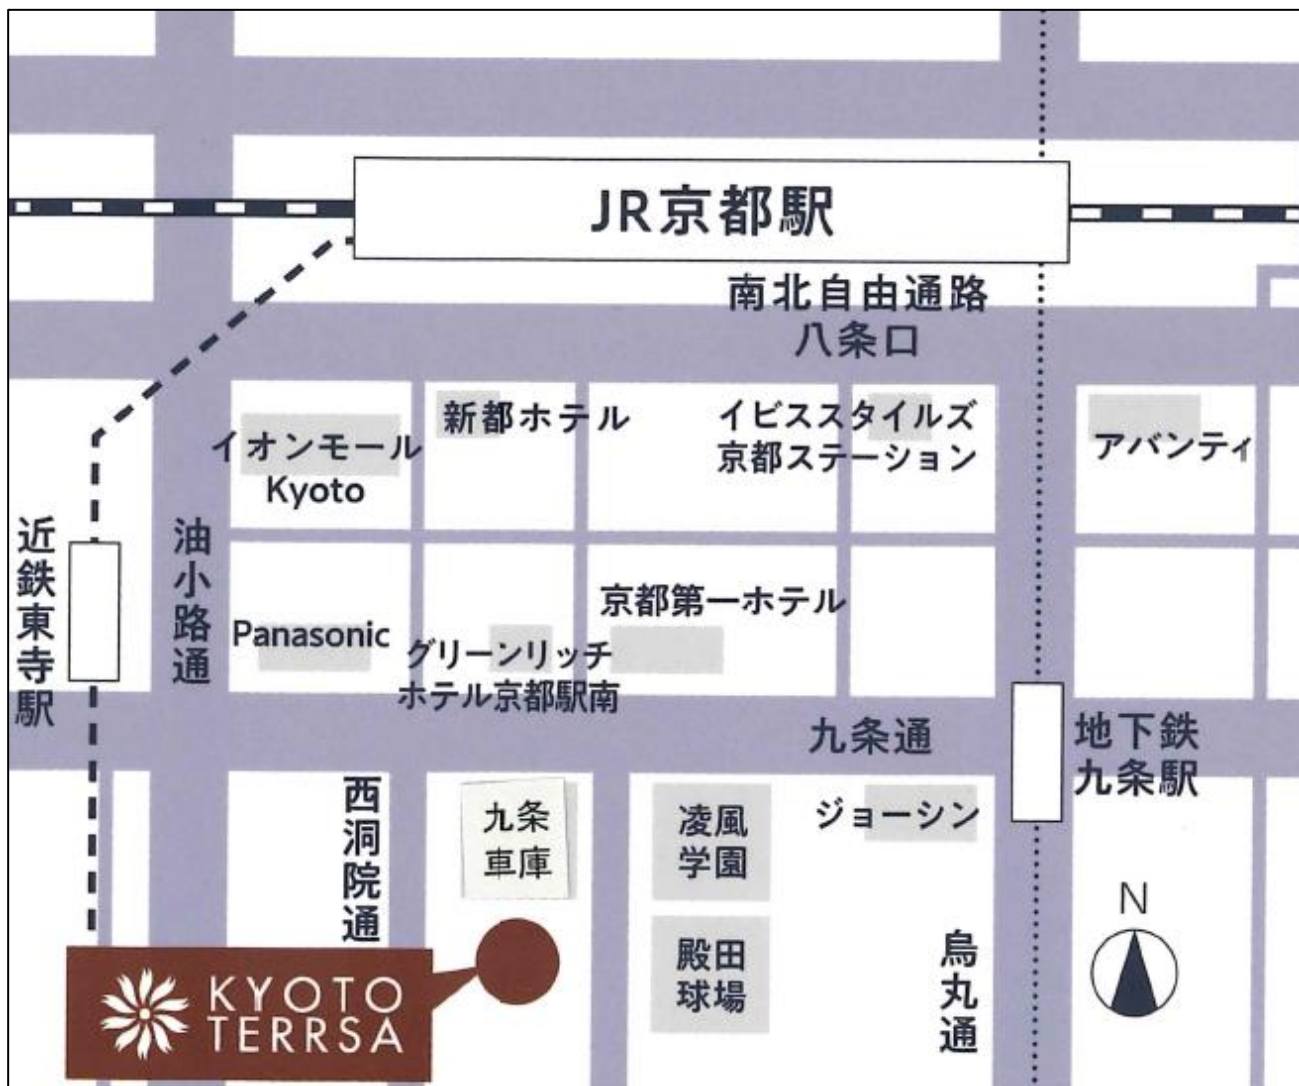

京都会場「京都テルサ」

住所：京都市南区東九条下殿田町70番地（九条新町下ル）

アクセス：・JR京都駅（八条口西口）より南へ徒歩約15分
・近鉄東寺駅より東へ徒歩約5分
・地下鉄九条駅4番出口より西へ徒歩約5分

※近隣にコンビニ等お弁当を購入できる所はございません。

※ゴミはお持ち帰りをお願いしております。