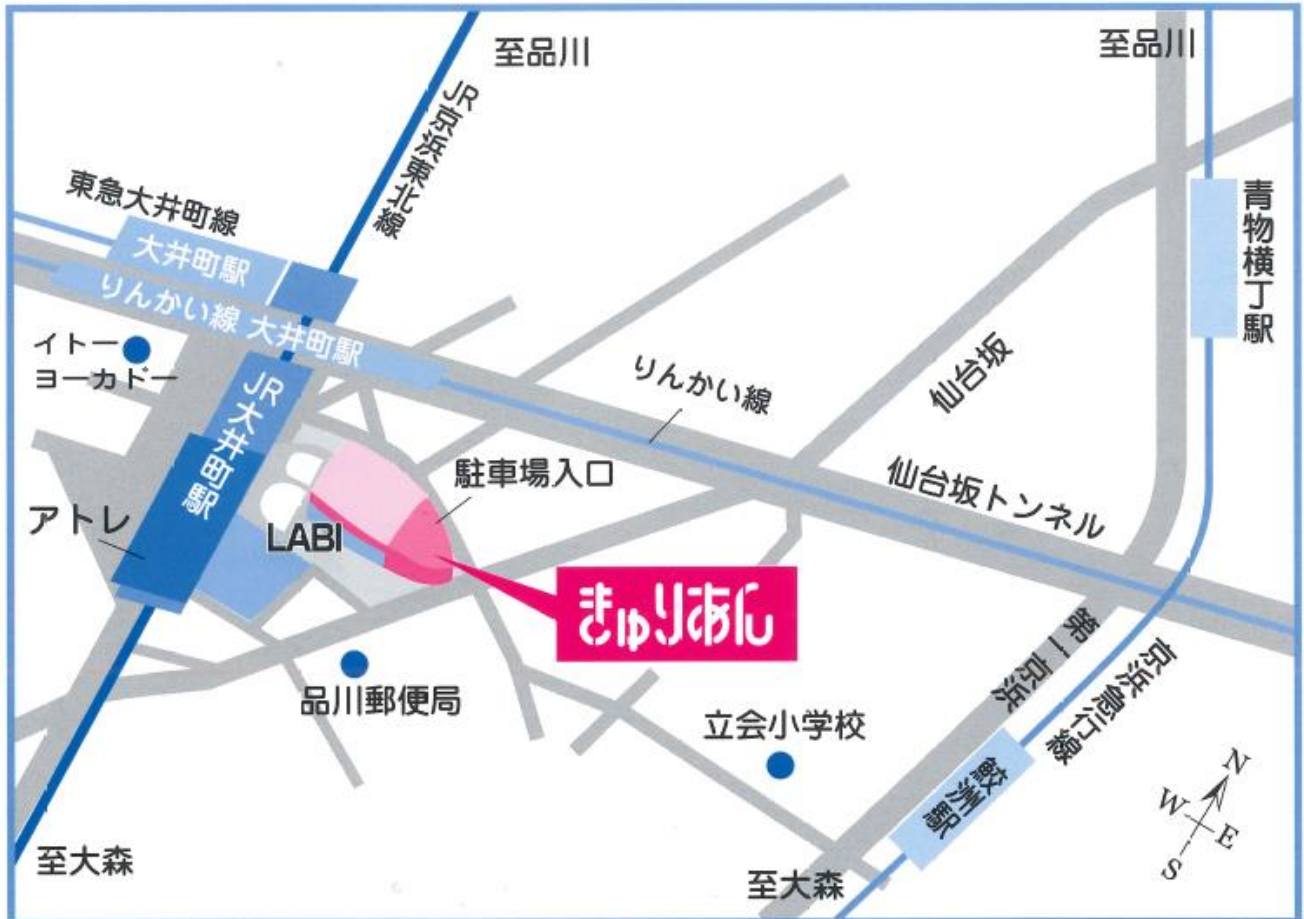

<きゅりあん案内図>

交通機関のご案内

- ・りんかい線 大井町駅
- ・JR京浜東北線 大井町駅 中央口改札を左方向へ歩くと看板が見えます (約1分)

きゅりあん (品川区立総合区民会館) HP: www.shinagawa-culture.or.jp/

住所: 〒140-0011 東京都品川区東大井5-18-1